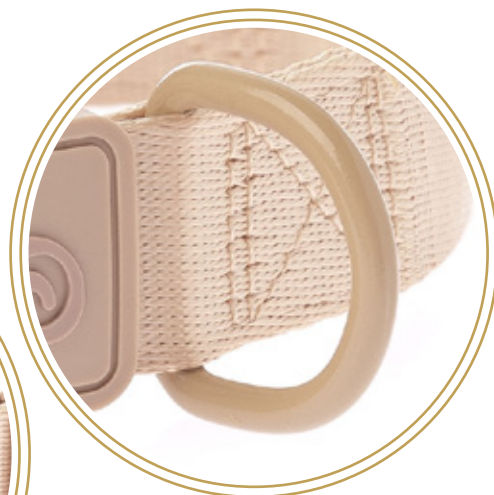

COLLARE

COLLAR | COLLIER | COLLAR | COLAR

Etichetta in gomma

Rubber Tag
Étiquette en caoutchouc
Etiqueta de goma
Etiqueta de borracha

Fibbia in ABS

ABS buckle
Boucle ABS
Hebilla de ABS
Fivela ABS

Anello verniciato

Painted ring
Bague peinte
Anillo pintado
Anel pintado

Material:	Poliestere, ABS / Polyester ABS			
Fettuccia / webbing	1,6 cm	2 cm	2,5 cm	3 cm
Size:	23-35 cm	30-45 cm	40-55 cm	50-70 cm
	X-SMALL	SMALL	MEDIUM	LARGE